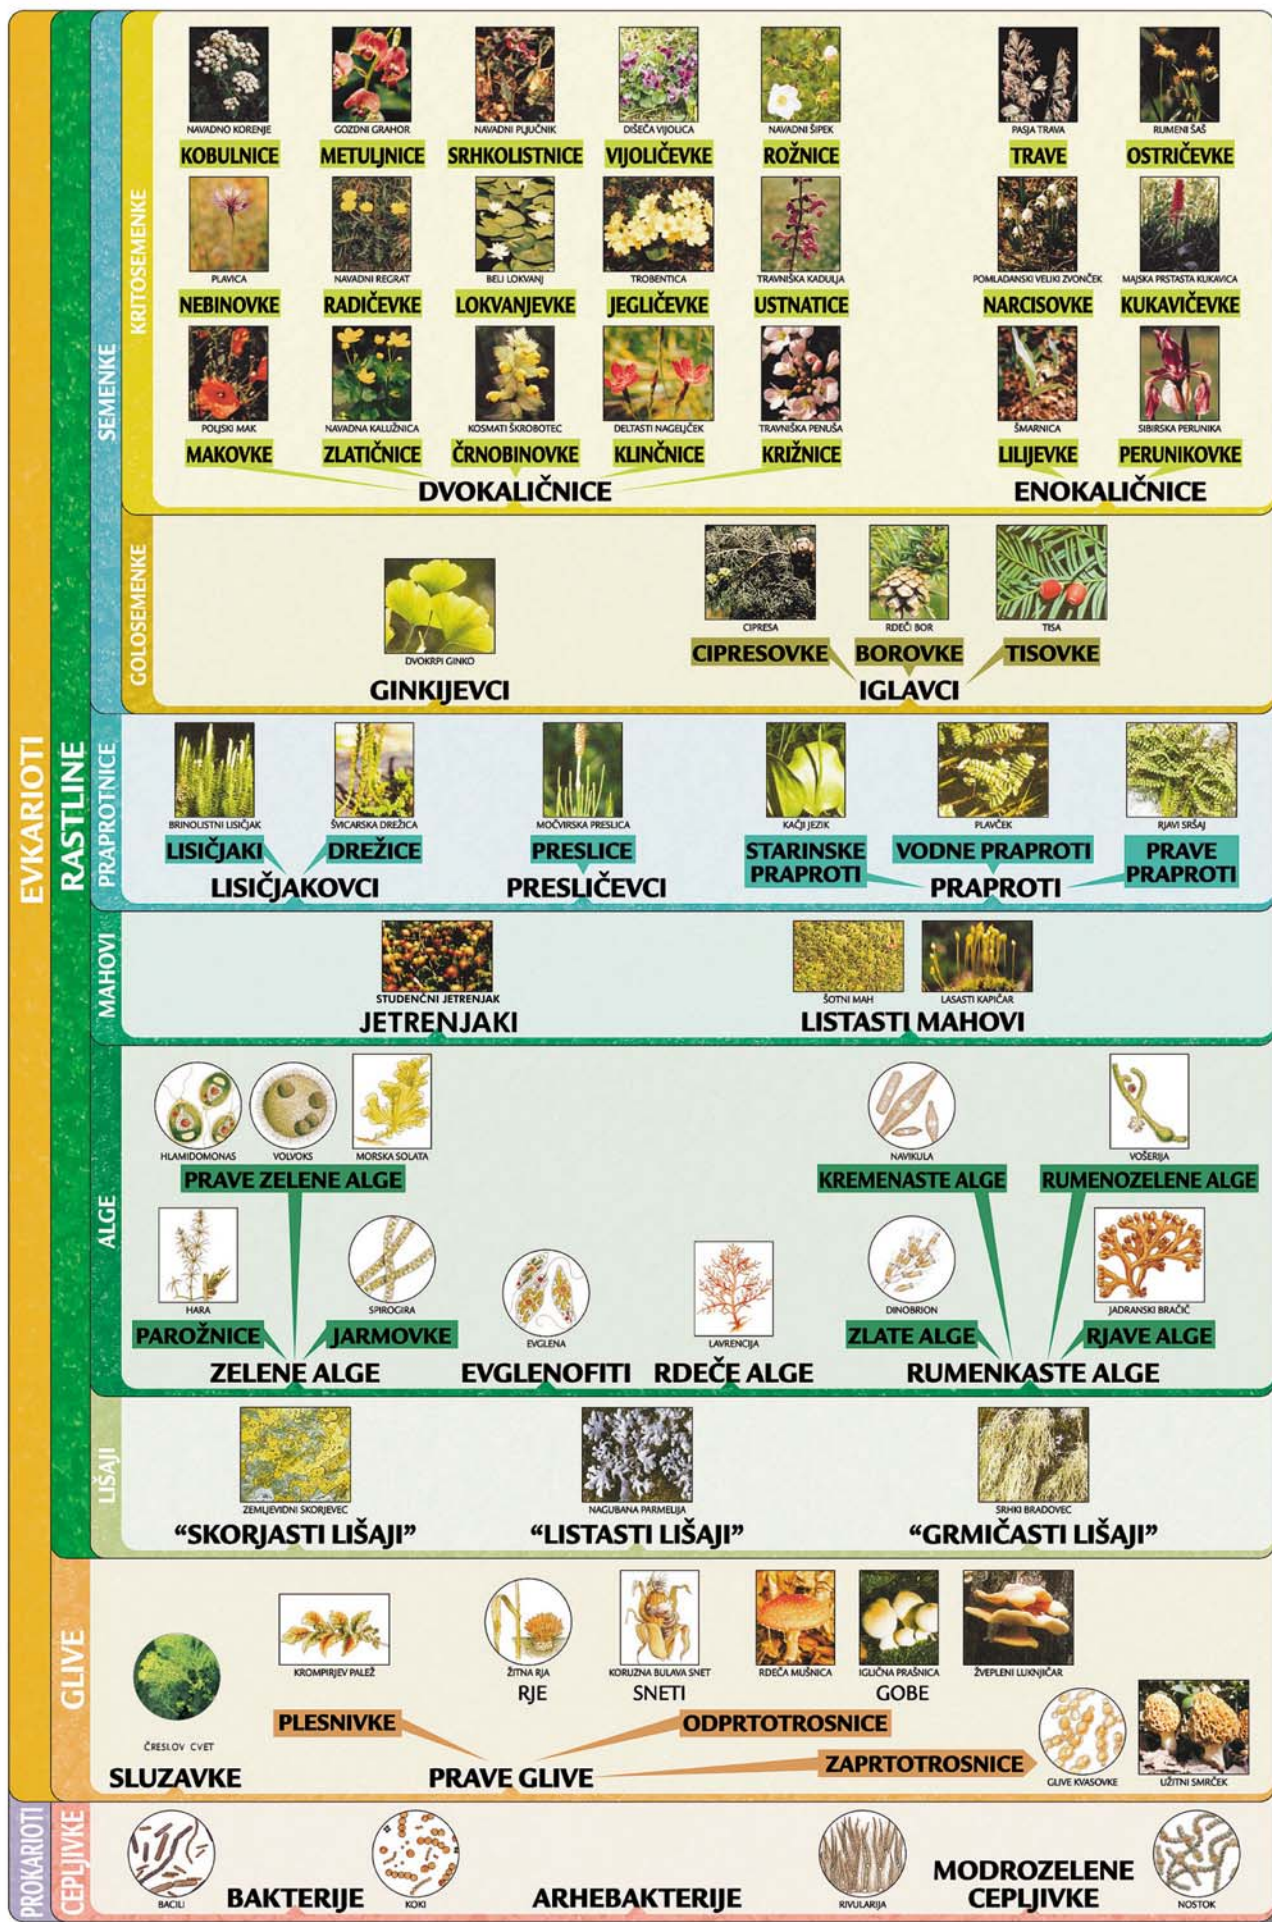

SISTEM ŽIVIH BITIJ

preglednica za učence

SISTEM CEPLJIVK, GLIV IN RASTLIN

IDEJA: B. NOVAK • FOTOGRAFIJE: R. BRUS, M. KALICARČIČ, B. NOVAK, L. PINTAR, B. TRATNIK • ILUSTRACIJE: S. JENČIČ • OBLIKOVANJE: G. ROČELI

SISTEM ŽIVIH BITIJ

preglednica za učence

SISTEM ŽIVIH BITIJ

STRUNJARJI	SESALCI		VIŠJI SESALCI					
	KILUNAŠ STOKOVCI KENCRLURJI VREČARJI	JEŽ ŽUŽKOJEDI LISICA ZVERI	ORANGUTAN PRVAKI DVIJA SVINJA SODOPRSTI KOPITARJI	POLJSKI ZAJEC ZAJCI KONJ LIHOPRSTI KOPITARJI	MIŠ GLODAVCI INDIJSKI SLON TROBČARJI			
	AVSTRALSKI KROKODIL KROKODILI MOČVIRVSKA SKLEDNICA ŽELVE	POZIDNA KLJUČARICA KUŠCARJI MOIDRAS KAČE	PTICE		NOJ STAROČELJUSTNICE REČNI GALEB NOVOČELJUSTNICE			
	PISKUR OBLIUSTKE	RIBE MORSKI PES HRUSTANČNICE POTOČNA POSTRV KOSTNICE	DVOŽIVKE		NAVADNI MOČERAD REPATE DVOŽIVKE SEKULJA BREZREPE DVOŽIVKE			
	BRADAVIČASTI KOZOLNJAK PLAŠČARJI	ŠKRGOSTKA BREZGLAVCI						
IGLOKOŽCI	JADRANSKA MORSKA LILIJAMORSKE LILIJE ORANŽASTA MORSKA ZVEZDAMORSKE ZVEZDE	VELIKI KAČJEREPKAČJEREPI ČRNI MORSKI JEŽEK MORSKI JEŽKI	NAVADNI BRIZGAČ BRIZGAČI					
MNOGOČLENARJI	NAVADNI DEŽEVNIK MALOŠČETINCI MORSKA STRIGA MNOGOŠČETINCI KONJSKA PIJAVKA PIJAVKE	NAVADNI KRIZEVAC PAJKI NAVADNI KLOP PRŠICE	SUHA JUŽINA SUHE JUŽINE ŠKORPIJON ŠČIPALCI	KAČICA DVOJNOGOJE RAKOVICA RAKI	NAVADNA STRIGA STRIGE RAKOVICA RAKI	KRTOVA BOLHA BOLHE VELIKI ROGAČ HROŠČI	ČEBELA KOŽEKRILCI BISERIK METULJI	BELA UŠ UŠI HIŠNA MUHA DVOVRILCI
NIZJI NEVRETENČARJI	RDEČA MORSKA VETRNICAKORALNJAKI SLADKOVODNI TRDOŽIV TRDOŽIVNJAKI	KOMPASNI KLOBUČNJAK KLOBUČNJAKI MLEČNOBELI VRTINČAR VRTINČARJI	VELIKI METLJI SESACI SVINJSKA TRAKULJATRAKULJE	ČLOVEŠKA GLISTA GLISTE PROGASTI NITKARNITKARJI	VELIKI VRTNI POLŽ POLŽI JEŽERSKA BREZZOBKASKOLJKE	NAVADNA SIPA GLAVONOŽCI		
PRŽIVALI	BIČKAR OVRATNIČAR BIČKARJI AMEBA KORENONOŽCI	GREGARINA TROSOVCI	PARAMECIJ MIGETALKARJI	SPUŽVE SLADKOVODNA SPUŽVA SPUŽVA ŽVEPLENJAČA				